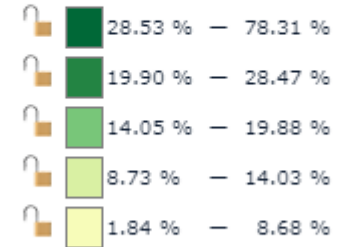

MAP LEGEND

Indicator: Hispanic Population % (2019)

Geography: ZIP Code

Data Distribution Method: Equal Counts /

Range

WVEA-LP; (TV Channel 61) TAMPA-ST. PETERSBURG (SARASOTA) FL

WFTT-TV; (TV Channel 47) Tampa-St. Petersburg (Sarasota) FL